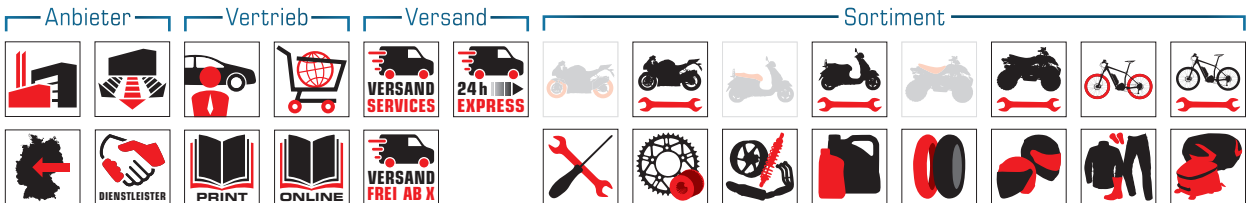

HERMANN HARTJE KG

Deichstraße 120-122
D-27318 Hoya
www.hartje.de

+49 (0) 4251 811-40
+49 (0) 4251 811-179
moto@hartje.de

KONDITIONEN:

Hartje Händler profitieren beim Vollsortiment (>65.000 Artikel) immer von günstigsten Konditionen, attraktivem Bonussystem und individueller Rabattstaffel. Unser Außendienst berät Euch gern vor Ort, auch über das Ladenkonzept Helme & Bekleidung, Schmierstoffe und Werkstatt Deals. 19 Niederlassungen, eigener Schnelllieferdienst, Nachtexpress.

SORTIMENT:

Der deutsche One-Stop-Shop für Motorrad-, Roller-, Fahrrad-, ATV, KFZ, E-Mobilität, Verschleiß- und Ersatzteile sowie Zubehör mit über 125-jähriger Historie. Riesiges Sortiment: Verschleißteile, Zubehör, Werkstatt Sortiment wie Bekleidung, Helme, Gepäck, Kommunikation, Schalldämpfer, Werkstattausrüstung, Werkzeugen, Batterien, Schmierstoffen etc. bestehend aus über 65.000 Artikeln. Webshop mit umfassender Fahrzeugdatenbank, Kettenkit- und Bremsleitungs Konfigurator, Lackberater, kostenloses Online Bestellsystem und Entsorgungssysteme. Kompetenter Telefonverkauf, bundesweiter vor-Ort Außendienst, 19 Niederlassungen mit eigener bundesweiter Schnelllieferflotte, zusätzlich Versand über DPD, DHL, Nachtexpress, stehen für hohe Liefergeschwindigkeit. Große Lagerkapazitäten gewährleisten hohe Verfügbarkeiten. Wir sind Partner des Zweiradhandels und der Fachwerkstätten.