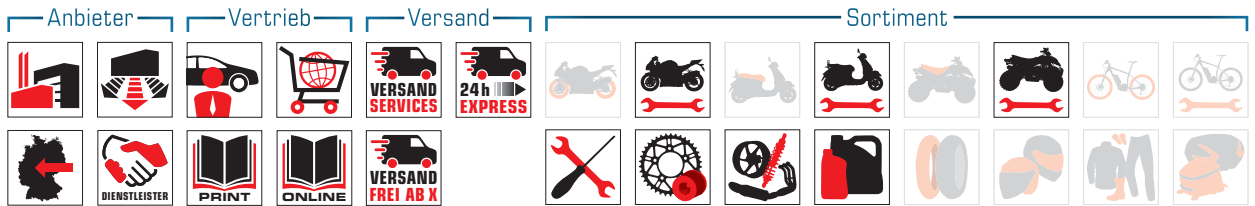

ALPHA TECHNIK GMBH & CO. KG

Kronstaudener Weg 1

D-83071 Stephanskirchen

www.alphatechnik.de

+49 (0) 8036 300720

+49 (0) 8036 300729

info@alphatechnik.de

alpha
TECHNIK

KONDITIONEN:

Mengenabhängige Händlerkonditionen, ab 150,- EUR Warenwert frachtfrei

SORTIMENT:

Motorrad-Zubehör vieler top Marken von alpha Technik. Produktgruppen: Leistungsänderungen, Auspuff, Bremse, Tuning, Antrieb, Fahrwerk, Anbau- und Verschleißteile, Elektrik, Werkstattzubehör
Top Brands: Akrapovic, alpha Racing, Arrow Exhaust, BARRACUDA, Bitubo, BMC, Cordona Schaltassistenten, EK Chain, Enuma, FG Gubellini, Giannelli, gilles Tooling, HEL Performance, Hiflo Filtro, Ilmberger Carbon, Intact, JT Sprockets, Kathrein, Moto-Master, NGK, Optimate, Öhlins, OZ Motorbike, PVM, Rapid Bike, Samco, Shido, Stompgrip, TopLite, TRW, Wilbers

SERVICE-TEAM:

Vertrieb

Matthias Huber

+49 (0) 8036 300720

m.huber@alphatechnik.de